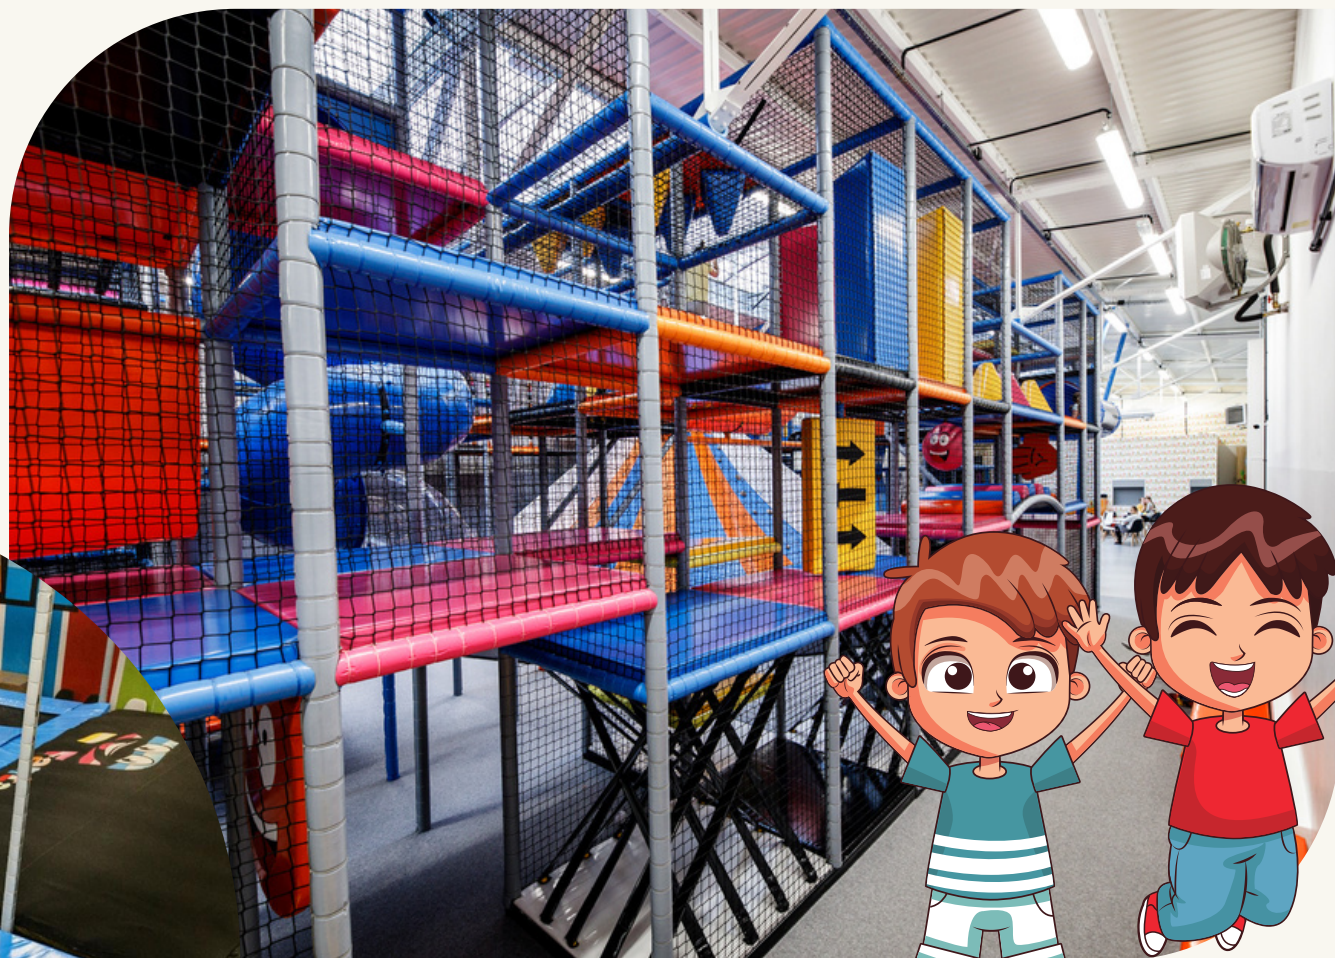

**Oferta  
dla przedszkoli,  
szkół oraz grup  
zorganizowanych**

**Zachęcamy do odwiedzania  
nas w ramach zajęć edukacyjnych  
rok szkolny 2023/2024**

**Nasz sala zabaw to 1500 m<sup>2</sup> powierzchni zaprojektowanej z myślą o dzieciach, ich bezpieczeństwie, rozwoju i wyobraźni.**

**Zachęcamy dzieci do aktywności fizycznej poprzez ruch, zabawę i stawianie im wyzwań pobudzających ciekawość.**

# ATRAKCJE:

- czteropoziomowa konstrukcja zabawowa
- spider-tower
- zjeżdżalnia tubowa spiralna
- zjeżdżalnia tubowa
- zjeżdżalnia wielotorowa
- zjazd rolkowy
- wulkan zjazdowy
- przejścia tubowe
- strefa trampolin
- Eliminator!
- zjeżdżalnia pontonowa
- boisko do piłki nożnej i koszykówki
- poducha
- wydzielona strefa malucha dla dzieci od 0 do 3 lat
- strefa rodzica
- Wi-Fi
- kawiarnia
- 3 salki urodzinowe

Dodatkowe atrakcje uruchamiane za pomocą monet:

- Game Room!
- Gokarty
- Automaty